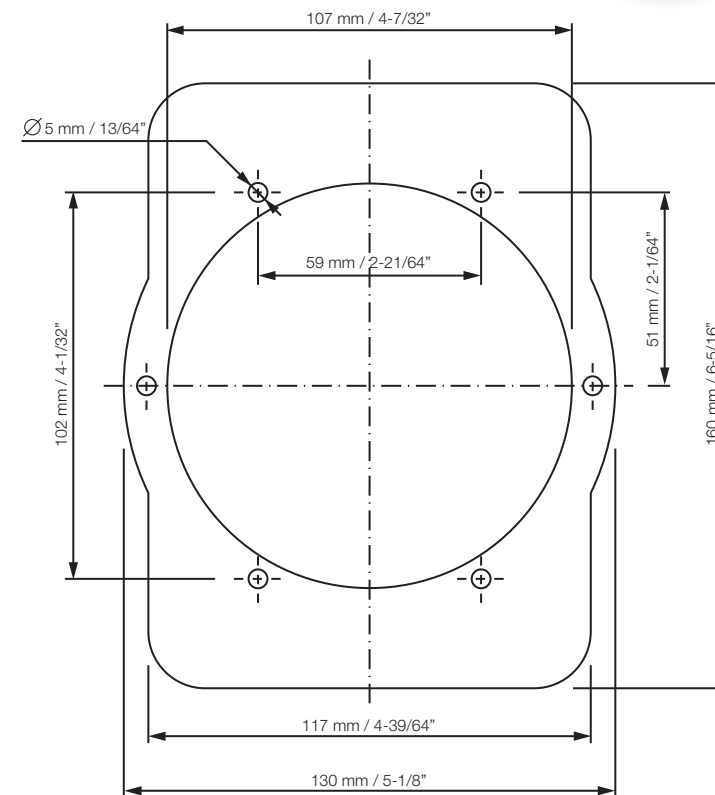

Coifa de Câmbio Shutt

Shutt Shift Boot

Cubre Cambio Shutt

Medidas em mm/polegadas

Measures in mm/inches

Medidas en mm/pulgada

Escala 1:2

Scale 1:2

Escala 1:2

Base adaptadora

Adapter
Adaptación

Documentação técnica

Technical documentation

Documentación técnica