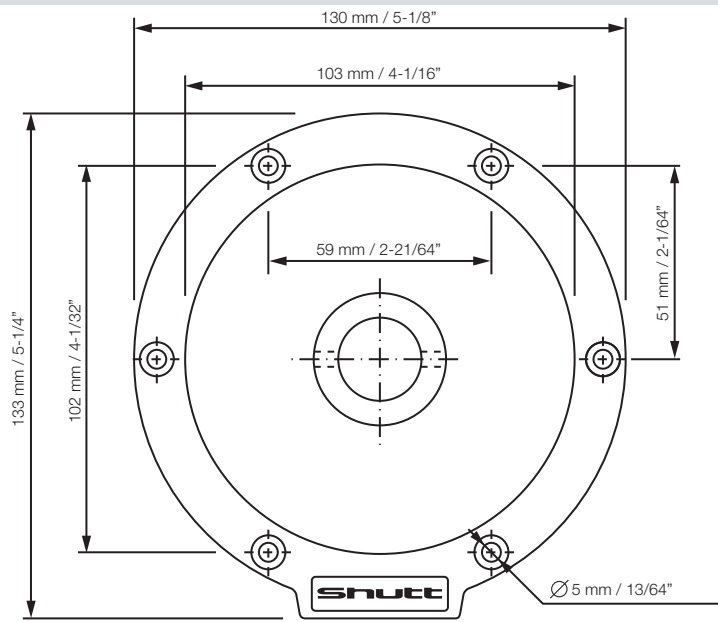

Coifa de Câmbio Shutt

Shutt Shift Boot

Cubre Cambio Shutt

Medidas em mm/polegadas

Measures in mm/inches

Medidas en mm/pulgada

Escala 1:2

Scale 1:2

Escala 1:2

Base adaptadora

Adapter
Adaptación

Documentação técnica

Technical documentation

Documentación técnica