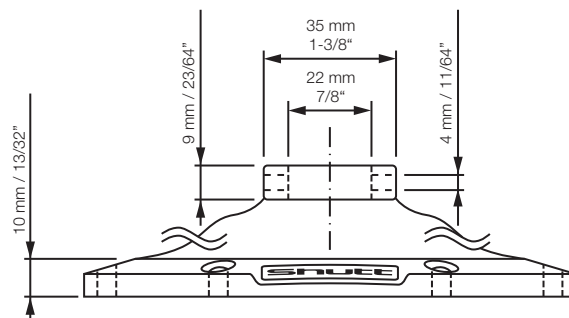

Coifa de Câmbio Shutt

Shutt Shift Boot

Cubre Cambio Shutt

Medidas em mm/polegadas

Measures in mm/inches

Medidas en mm/pulgada

Escala 1:2

Scale 1:2

Escala 1:2

Base adaptadora

Adapter
Adaptación

Documentação técnica

Technical documentation

Documentación técnica